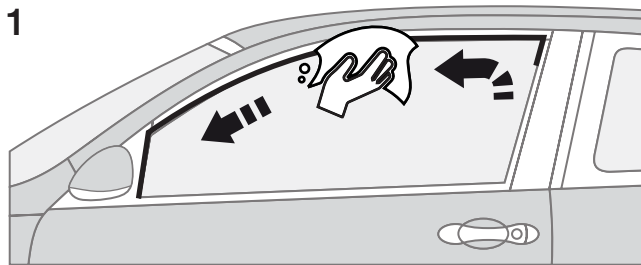

DGA Comércio e Industria Lda
www.dga.pt info@dga.pt
Tel. /Phone +351 225 088 386
Fax +351 225 088 387

Installation instructions Exterior Wind Deflectors
Instruções de instalação Auto-paraventos Exteriores
Einbauanleitung im Freien Windabweiser
Consignes de montage Déflecteurs d'air extérieur
Instrucciones de montaje Derivabrisas Exterior
Istruzioni per l'installazione Deflettori Aria Esterno
Инструкция по монтажу и установке на открытом воздухе