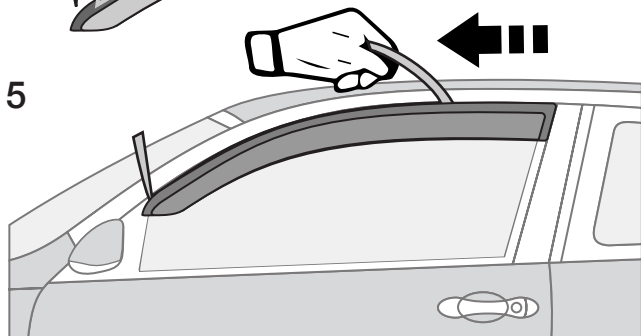

DGA Comércio e Industria Lda
www.dga.pt info@dga.pt
Tel. /Phone +351 225 088 386
Fax +351 225 088 387

Installation instructions Exterior Wind Deflectors
Instruções de instalação Auto-paraventos Exteriores
Einbauanleitung im Freien Windabweiser
Consignes de montage Déflecteurs d'air extérieur
Instrucciones de montaje Derivabrisas Exterior
Istruzioni per l'installazione Deflettori Aria Esterno
Инструкция по монтажу и установке на открытом воздухе